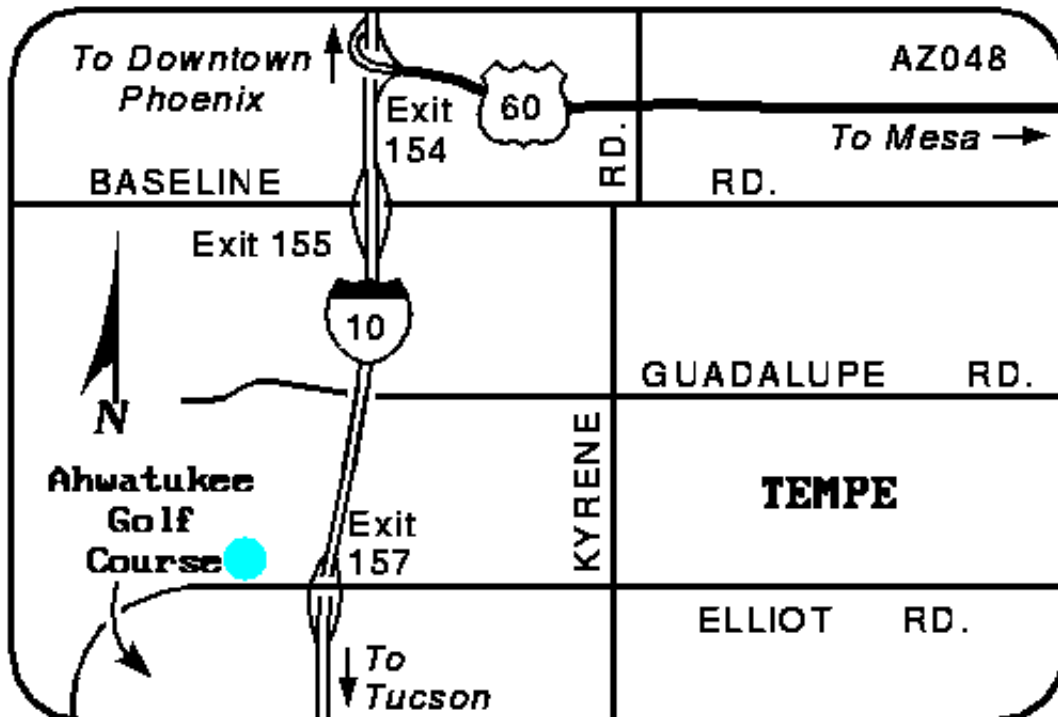

Clarion Hotel Phoenix Tech Center

5121 E. La Puente Ave.
I-10 & Elliot Rd.
Phoenix, AZ, US, 85044-5212
Phone: (480) 893-3900
Fax: (480) 496-0815

Local Map:

Directions to Our Hotel:

I-10 E. or W. exit 157 (Elliot Rd.). 8 Mi. SE of Sky Harbor Arpt./ From LA, I-10 E. thru Phoenix toward Tucson exit 157.